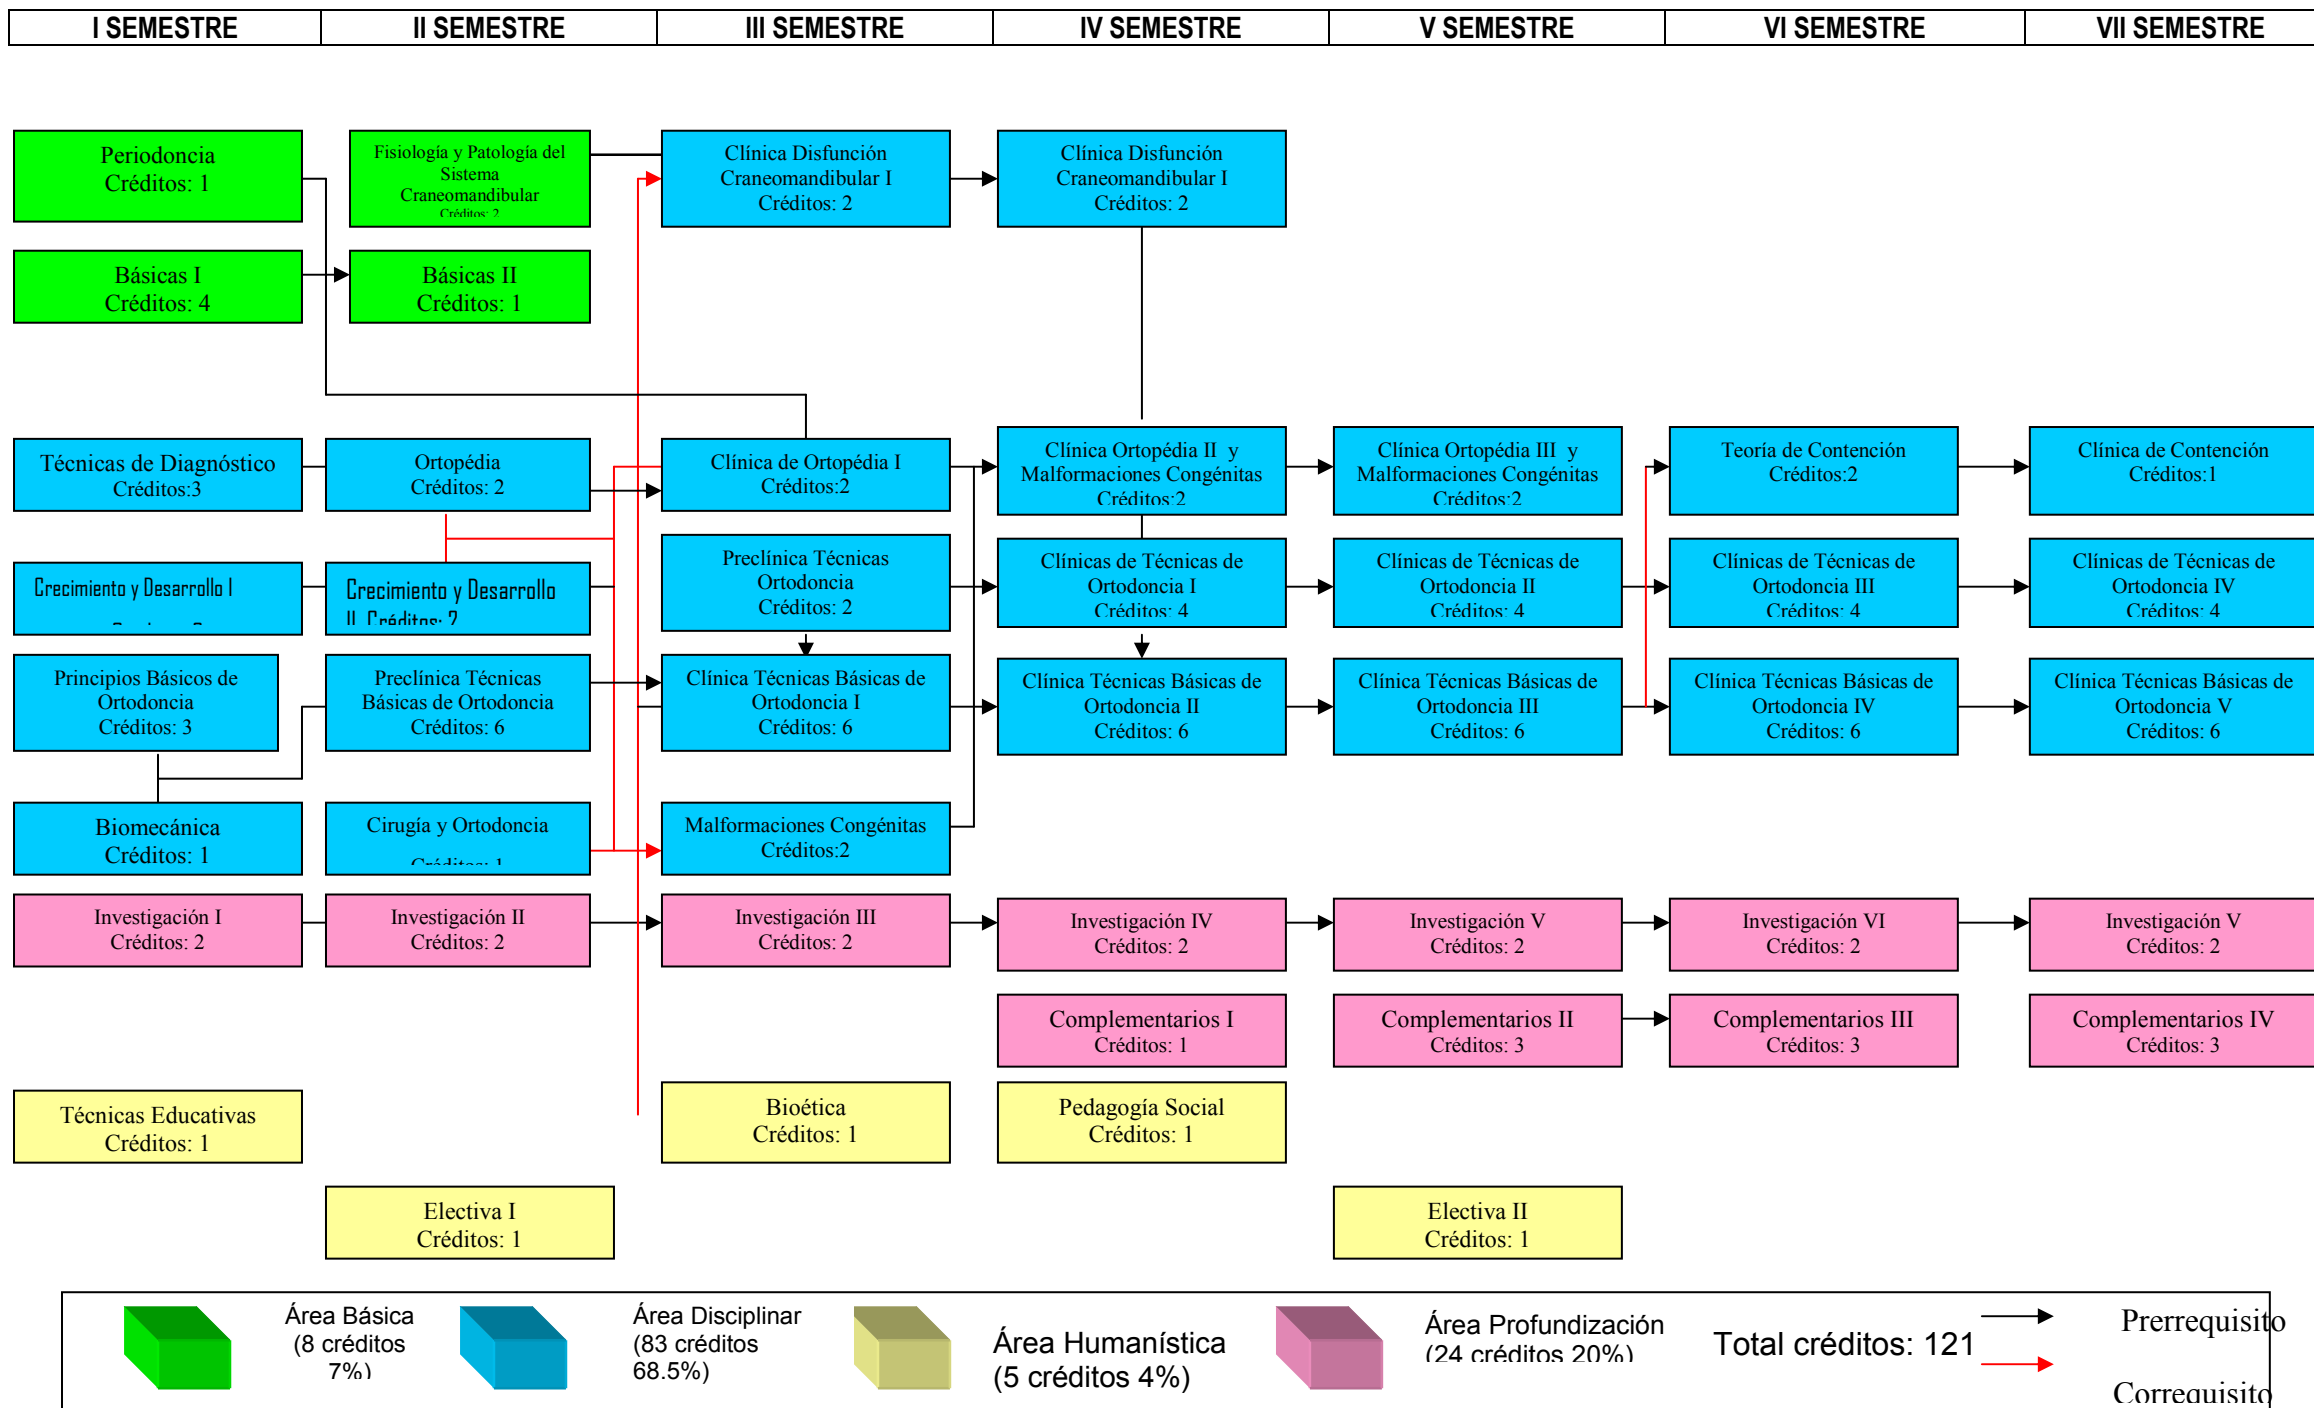

PLAN DE ESTUDIO POSTGRADO DE ORTODONCIA

INDISPENSABLE

FLEXIBLE

Área Básica
(8 créditos
7%)

Área Disciplinar
(83 créditos
68.5%)

Área Humanística
(5 créditos
4%)

Área Profundización
(24 créditos
20%)

Total créditos: 121

→ Prerrequisito
→ Correquisito